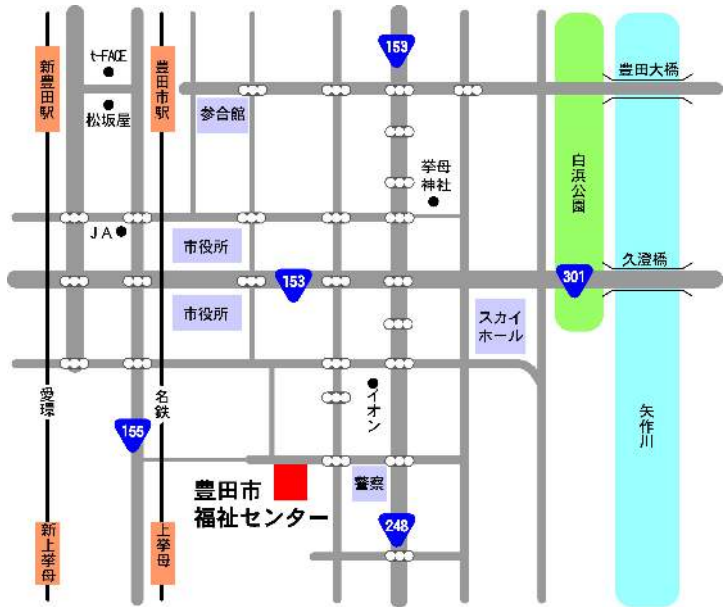

主催：愛知県重度障害者団体連絡協議会
後援：愛知県（予定）、愛知県社会福祉協議会（予定）
豊田市、豊田市社会福祉協議会

アクセス

●JR名古屋駅から（所要時間約1時間）

①地下鉄東山線名古屋駅から伏見駅で地下鉄鶴舞線の「豊田市行」へ乗換え、名鉄豊田市駅にて名鉄三河線へ乗換え、名鉄上挙母駅

②名鉄名古屋駅から名鉄名古屋本線知立駅で名鉄三河線へ乗換え、名鉄上挙母駅又は名鉄豊田市駅

③JR中央本線（快速）高蔵寺駅から愛知環状鉄道新豊田駅又は新上挙母駅

◆愛知環状鉄道新豊田駅又は名鉄豊田市駅より徒歩20分ほどです。豊田市駅からは西口の5番バス乗り場より「豊田市福祉センター行き」おいでんバスが運行しております。

◆名鉄上挙母駅より徒歩10分。

◆愛知環状鉄道新上挙母駅より徒歩15分。

◆駐車可能台数が限られておりますので、可能な限り公共交通機関をご利用ください。

タイムスケジュール

- 12:30 受付開始
- 13:00 主催者挨拶
- 13:05~14:00 記念講演「バリアフリー化とアクセシビリティの課題と動き」
今西 正義 氏（DPI日本会議バリアフリー部会顧問）
- 14:00~14:15 休憩（15分）
- 14:15~16:00 シンポジウム「今からできる誰もが住みやすいまちづくり」
シンポジスト 今西正義（DPI日本会議バリアフリー部会顧問）
杉山寿美雄（豊田市役所ラグビーワールドカップ2019推進課長）
入谷忠宏（愛知県重度障害者団体連絡協議会事務局長）
コーディネーター 伊藤葉子（中京大学）
- 16:00 閉会挨拶